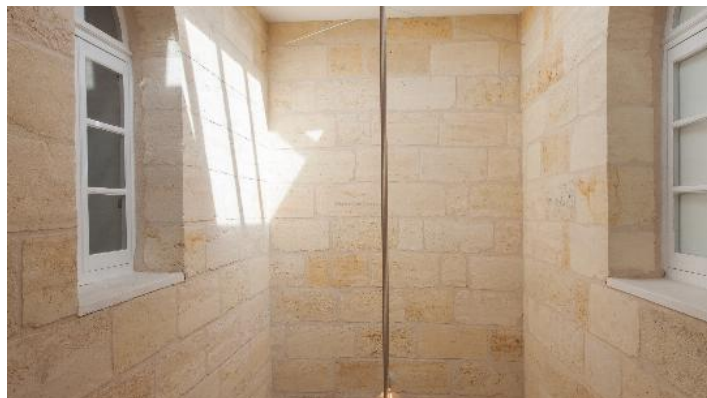

GALERIE

NOUS CONTACTER

Marie-Charlotte de Demandolx

7 rue Francis Martin
33000 Bordeaux – France

+33(0)6 14 70 59 18
mc@marie-charlotteD.com