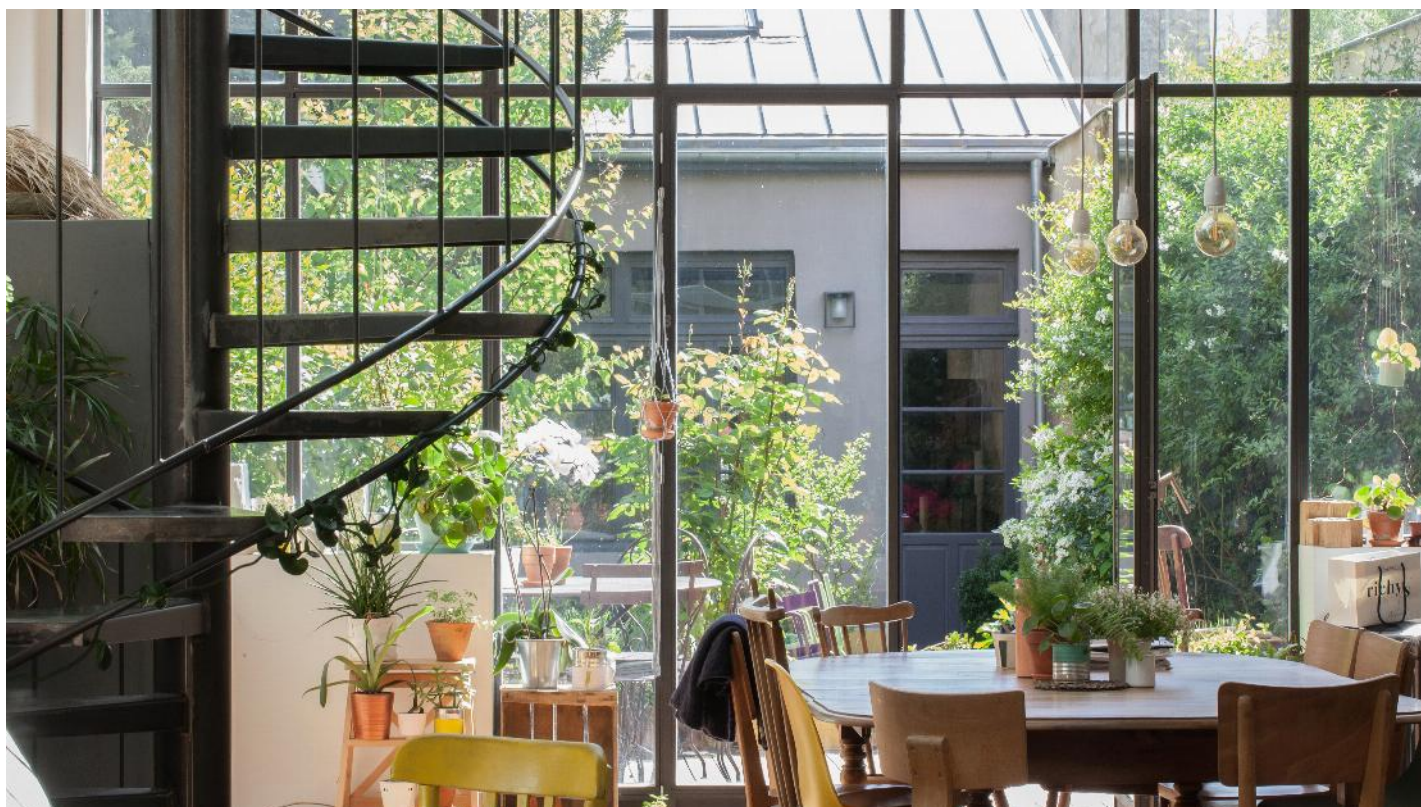

BORDEAUX - PALAIS GALIEN
MAISON EN PIERRE RÉNOVÉE

PRÉSENTATION

DESCRIPTION

RÉGION	Bordeaux
SURFACE	310 m²
TYPE	Maison

LOCALISATION	Palais Galien
PIÈCES	8

GALERIE

GALERIE

NOUS CONTACTER