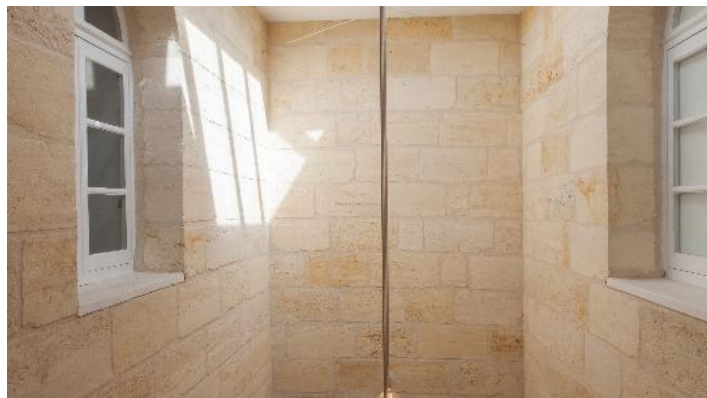

BORDEAUX - PALAIS GALIEN
MAISON EN PIERRE RÉNOVÉE

PRÉSENTATION

DESCRIPTION

RÉGION	Bordeaux
SURFACE	310 m²
TYPE	Maison

LOCALISATION	Palais Galien
PIÈCES	8

GALERIE

GALERIE

NOUS CONTACTER