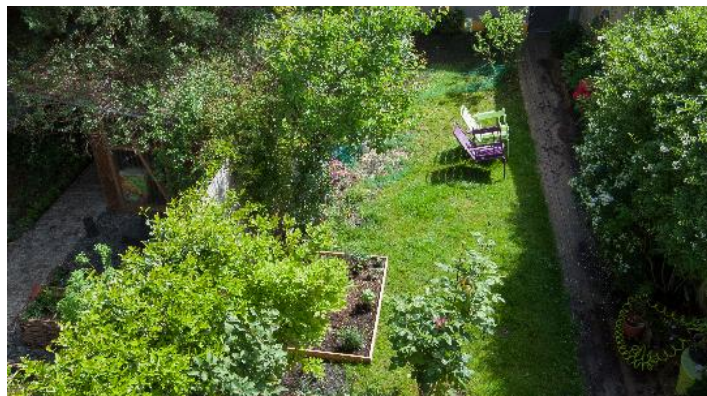

BORDEAUX - PALAIS GALIEN
MAISON EN PIERRE RÉNOVÉE

PRÉSENTATION

DESCRIPTION

RÉGION	Bordeaux
SURFACE	310 m²
TYPE	Maison

LOCALISATION	Palais Galien
PIÈCES	8

GALERIE

GALERIE

NOUS CONTACTER