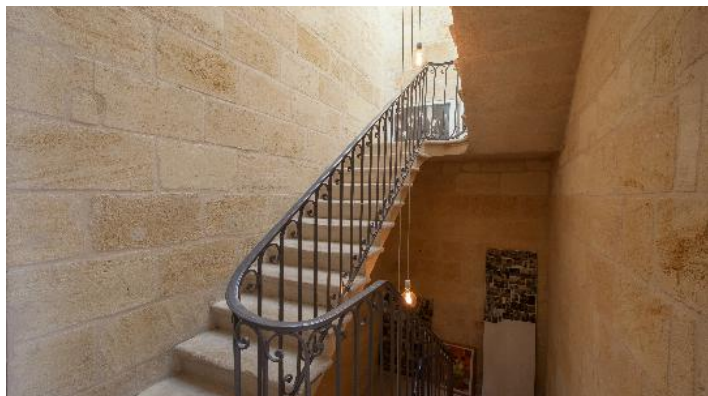

BORDEAUX - PALAIS GALIEN
MAISON EN PIERRE RÉNOVÉE

PRÉSENTATION

DESCRIPTION

RÉGION	Bordeaux
SURFACE	310 m²
TYPE	Maison

LOCALISATION	Palais Galien
PIÈCES	8

GALERIE

GALERIE

NOUS CONTACTER