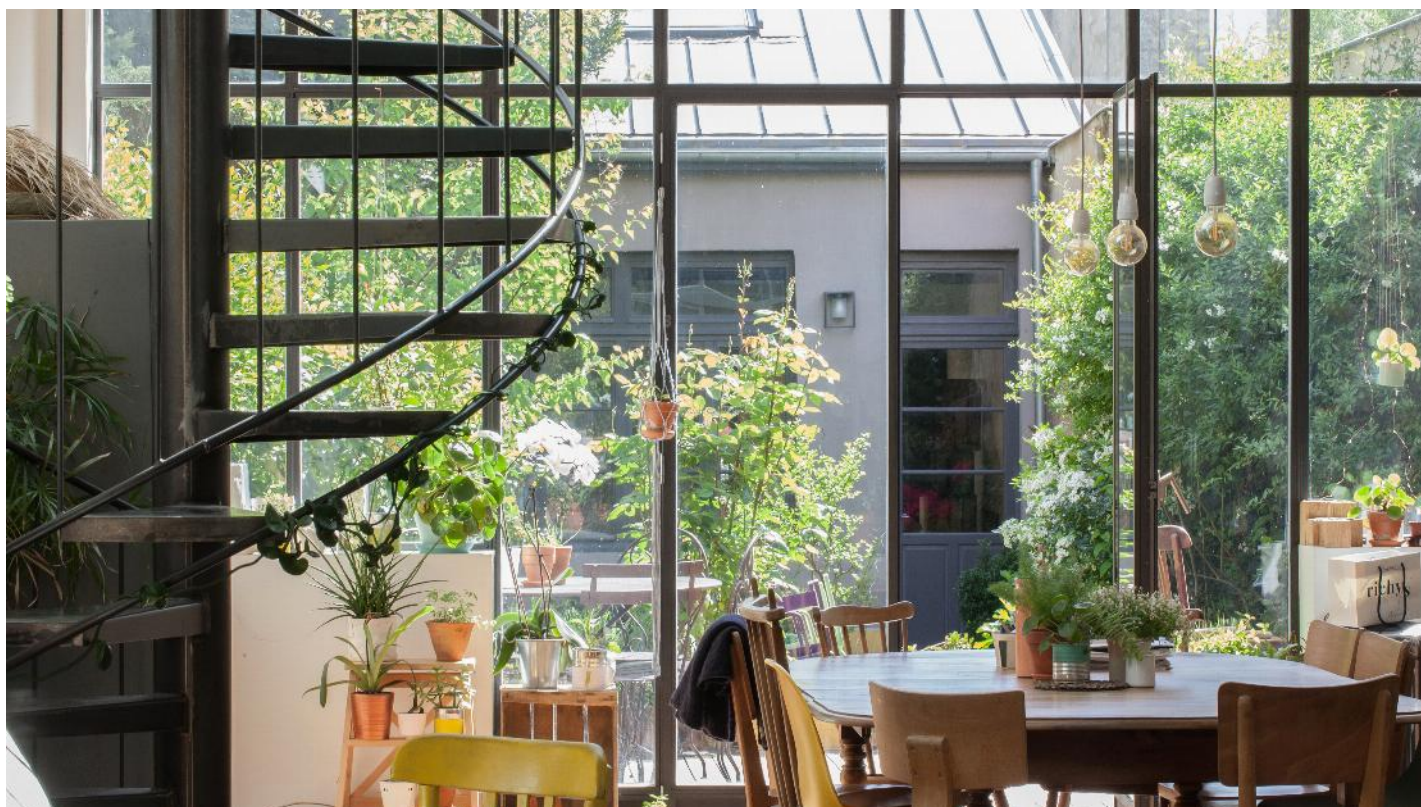

BORDEAUX - PALAIS GALIEN  
**MAISON EN PIERRE RÉNOVÉE**

---

**PRÉSENTATION**

---

## DESCRIPTION

RÉGION	Bordeaux
SURFACE	310 m <sup>2</sup>
TYPE	Maison

LOCALISATION	Palais Galien
PIÈCES	8

## GALERIE