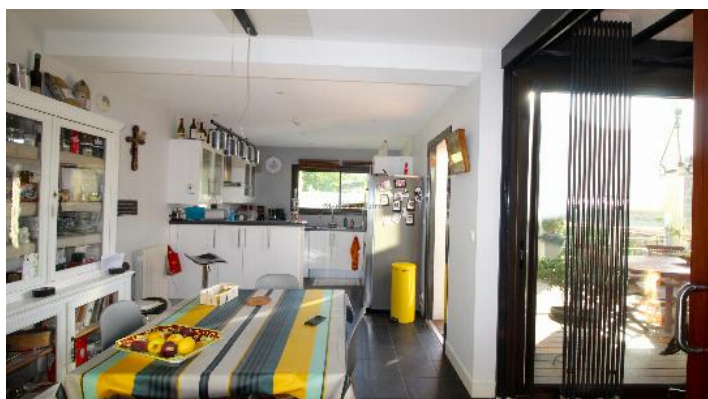

BORDEAUX - CHARTRONS MAISON D'ARCHITECTE

PRÉSENTATION

Un vrai coup de coeur pour cette maison d'architecte de 250m² au coeur des Chartrons. Sur 3 niveaux avec un ascenseur, cette maison est étonnante par ses volumes, son jardin et ses différentes terrasses. Un véritable art de vivre qui se compose au rez-de-chaussée d'une entrée qui dessert les étages, un garage de 70m² idéal pour 3 à 4 voitures, une buanderie et un jardin piscinable plein sud de 100m². Au 1er étage se trouve une grande pièce de vie de 70m² avec une double exposition ouverte sur une terrasse et une cuisine indépendante. Le 2ème étage propose une suite parentale avec terrasse indépendante, dressing, salle de bain et 3 chambres avec une salle d'eau supplémentaire. Le rooftop d'environ 100m² au 3ème étage offre une vue plein ciel. Cave à vin.

DESCRIPTION

RÉGION	Bordeaux	LOCALISATION	Chartrons
SURFACE	250 m²	PIÈCES	6
TYPE	Maison	PRIX	1 260 000 €

GALERIE

GALERIE

NOUS CONTACTER

Marie-Charlotte de Demandolx

7 rue Francis Martin
33000 Bordeaux – France