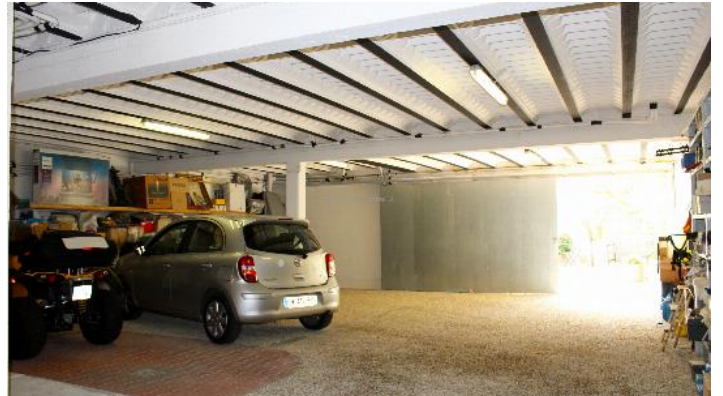

BORDEAUX - CHARTRONS MAISON D'ARCHITECTE

PRÉSENTATION

Un vrai coup de coeur pour cette maison d'architecte de 250m² au coeur des Chartrons. Sur 3 niveaux avec un ascenseur, cette maison est étonnante par ses volumes, son jardin et ses différentes terrasses. Un véritable art de vivre qui se compose au rez-de-chaussée d'une entrée qui dessert les étages, un garage de 70m² idéal pour 3 à 4 voitures, une buanderie et un jardin piscinable plein sud de 100m². Au 1er étage se trouve une grande pièce de vie de 70m² avec une double exposition ouverte sur une terrasse et une cuisine indépendante. Le 2ème étage propose une suite parentale avec terrasse indépendante, dressing, salle de bain et 3 chambres avec une salle d'eau supplémentaire. Le rooftop d'environ 100m² au 3ème étage offre une vue plein ciel. Cave à vin.

DESCRIPTION

RÉGION	Bordeaux	LOCALISATION	Chartrons
SURFACE	250 m²	PIÈCES	6
TYPE	Maison	PRIX	1 260 000 €

GALERIE

GALERIE

NOUS CONTACTER

Marie-Charlotte de Demandolx

7 rue Francis Martin
33000 Bordeaux – France