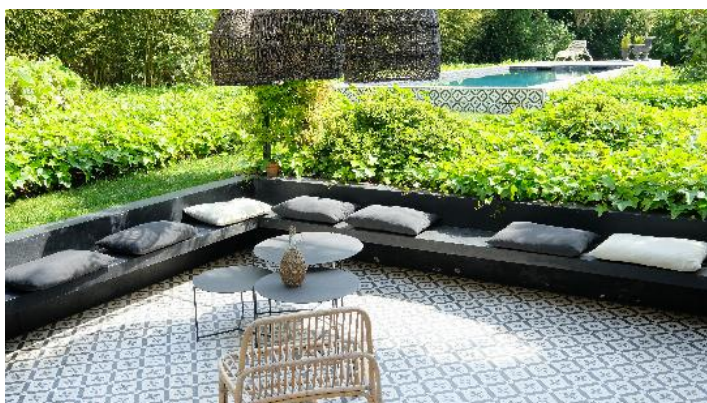

BORDEAUX - LE BOUSCAT - BARRIÈRE DU MÉDOC DEMEURE DE CHARME

PRÉSENTATION

Barrière du Médoc à pied, magnifique rénovation orchestrée par sa propriétaire, décoratrice d'intérieur. Cette ancienne demeure a été entièrement revisitée en prenant soin de conserver les éléments anciens et en retravaillant les volumes pour offrir un exceptionnel cadre de vie. D'une superficie de 500 m², répartie sur 4 niveaux, on évolue aisément dans les différents espaces largement ouverts pour y obtenir un maximum de perspective et de lumière. Le corridor d'entrée laisse place à une magnifique cage d'escalier ouverte sur un double séjour et une cuisine contemporaine au volume impressionnant. L'alliance du vitrage atelier, du bois et de la pierre apporte une atmosphère chaleureuse et familiale. L'escalier en pierre dessert le rez-de-jardin réservé à l'espace parent qui dispose d'une magnifique suite avec un accès direct sur le jardin, un bureau / Home Cinema, 2 dressings et une vaste salle de bain. Les 1er et 2e étages se composent, quant à eux, de 5 grandes chambres et 3 salles d'eau. Le jardin paysagé de 1200m² sans aucun vis-à-vis été comme hiver comprend plusieurs espaces de vie pour y accueillir famille et amis autour d'un magnifique bassin. Des anciennes écuries authentiques complètent l'ensemble.... Un véritable coup de cœur pour cette demeure où vous n'aurez qu'à poser vos

valises et en profiter.

DESCRIPTION

RÉGION	Bordeaux	LOCALISATION	Le Bouscat - Barrière du médoc
SURFACE	500 m ²	PIÈCES	10
TYPE	Maison	PRIX	2 990 000 €

GALERIE

GALERIE

NOUS CONTACTER

Marie-Charlotte de Demandolx