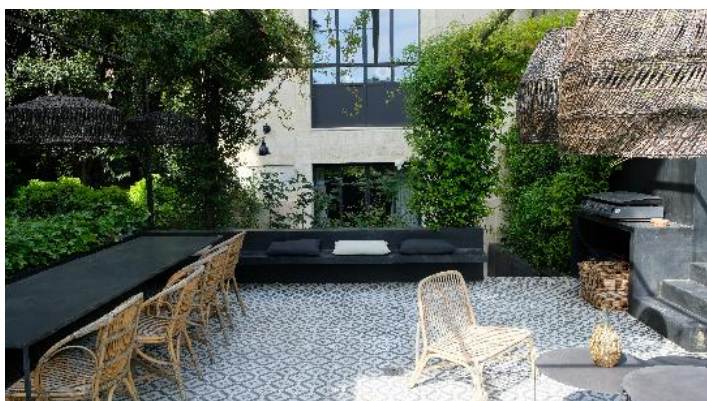

BORDEAUX - LE BOUSCAT - BARRIÈRE DU MÉDOC DEMEURE DE CHARME

PRÉSENTATION

Barrière du Médoc à pied, magnifique rénovation orchestrée par sa propriétaire, décoratrice d'intérieur. Cette ancienne demeure a été entièrement revisitée en prenant soin de conserver les éléments anciens et en retravaillant les volumes pour offrir un exceptionnel cadre de vie. D'une superficie de 500 m², répartie sur 4 niveaux, on évolue aisément dans les différents espaces largement ouverts pour y obtenir un maximum de perspective et de lumière. Le corridor d'entrée laisse place à une magnifique cage d'escalier ouverte sur un double séjour et une cuisine contemporaine au volume impressionnant. L'alliance du vitrage atelier, du bois et de la pierre apporte une atmosphère chaleureuse et familiale. L'escalier en pierre dessert le rez-de-jardin réservé à l'espace parent qui dispose d'une magnifique suite avec un accès direct sur le jardin, un bureau / Home Cinema, 2 dressings et une vaste salle de bain. Les 1er et 2e étages se composent, quant à eux, de 5 grandes chambres et 3 salles d'eau. Le jardin paysagé de 1200m² sans aucun vis-à-vis été comme hiver comprend plusieurs espaces de vie pour y accueillir famille et amis autour d'un magnifique bassin. Des anciennes écuries authentiques complètent l'ensemble.... Un véritable coup de cœur pour cette demeure où vous n'aurez qu'à poser vos

valises et en profiter.

DESCRIPTION

RÉGION	Bordeaux	LOCALISATION	Le Bouscat - Barrière du médoc
SURFACE	500 m ²	PIÈCES	10
TYPE	Maison	PRIX	2 990 000 €

GALERIE

GALERIE

NOUS CONTACTER

Marie-Charlotte de Demandolx