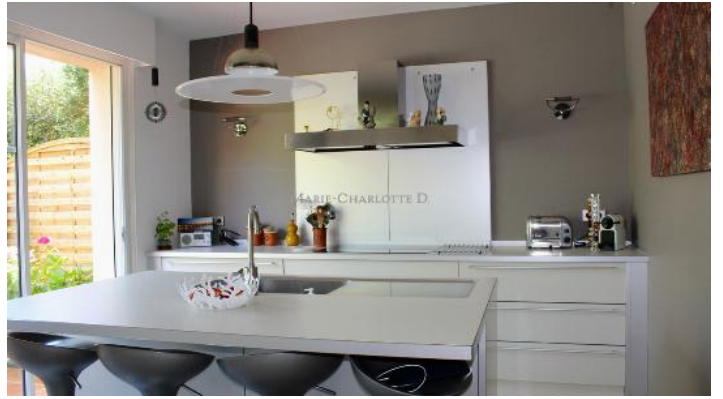

GALERIE

NOUS CONTACTER

Marie-Charlotte de Demandolx

7 rue Francis Martin
33000 Bordeaux – France

+33(0)6 14 70 59 18
mc@marie-charlotteD.com