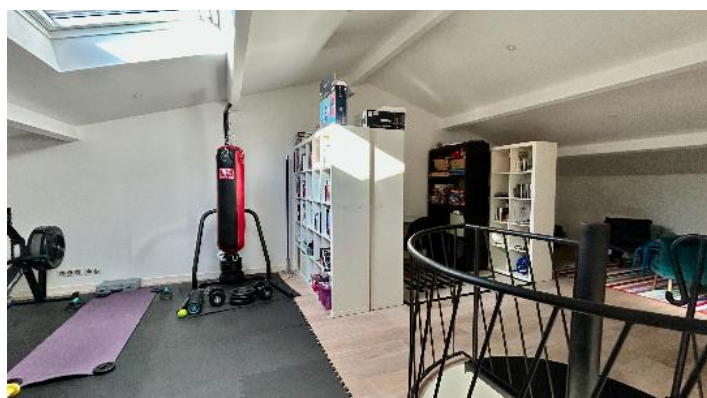

GALERIE

NOUS CONTACTER

Marie-Charlotte de Demandolx

7 rue Francis Martin
33000 Bordeaux – France

+33(0)6 14 70 59 18
mc@marie-charlotteD.com