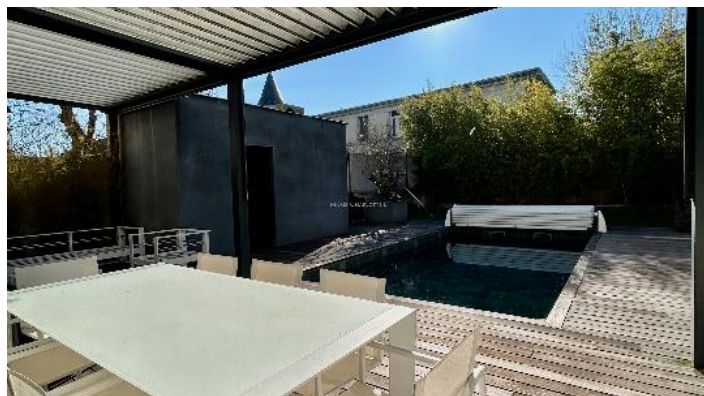

DESCRIPTION

RÉGION	Bordeaux	LOCALISATION	Caudéran Grand Lebrun
SURFACE	270 m²	PIÈCES	8
TYPE	Maison	PRIX	1 575 000 €

GALERIE