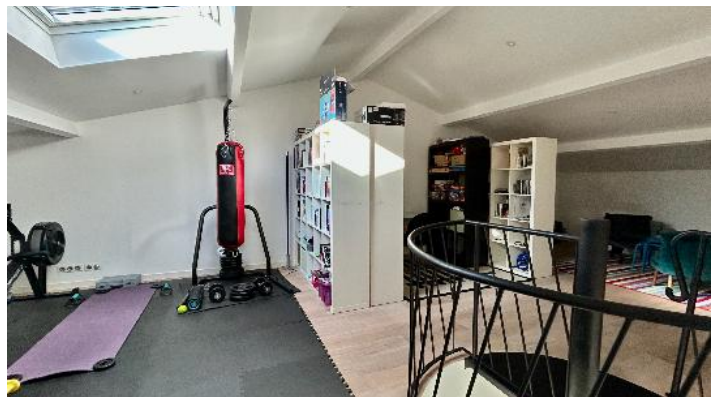

GALERIE

NOUS CONTACTER

Marie-Charlotte de Demandolx

7 rue Francis Martin
33000 Bordeaux – France

+33(0)6 14 70 59 18
mc@marie-charlotteD.com