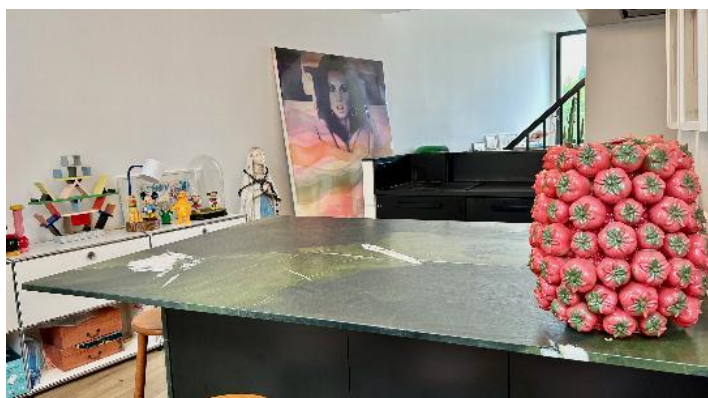

DESCRIPTION

RÉGION	Bordeaux	LOCALISATION	Saint-Seurin / Fondaudége
SURFACE	87 m²	PIÈCES	5
TYPE	Maison	PRIX	595 000 €

GALERIE