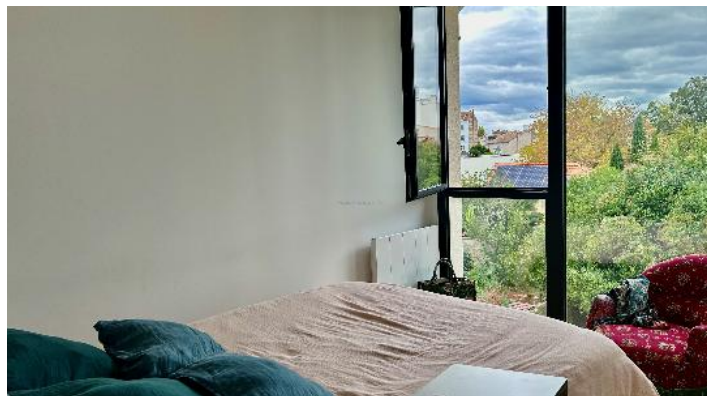

GALERIE

NOUS CONTACTER

Marie-Charlotte de Demandolx

7 rue Francis Martin
33000 Bordeaux – France

+33(0)6 14 70 59 18
mc@marie-charlotteD.com