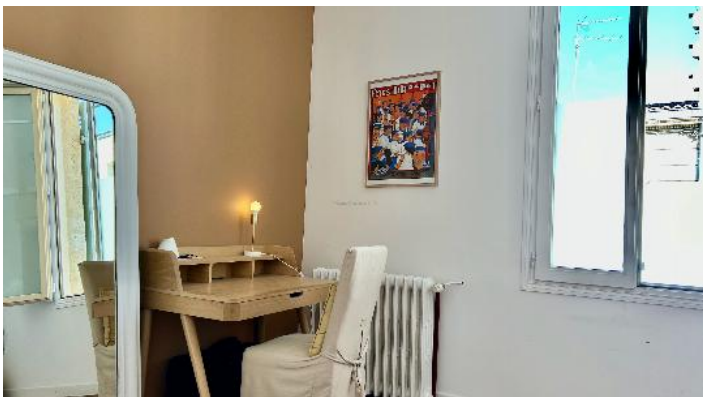

BORDEAUX - NANSOUTY COTÉ SAINT-GENS ECHOPPE RÉNOVÉE NANSOUTY/SAINT-GENÈS

PRÉSENTATION

Vendue. Située dans une paisible rue de Nansouty, coté Saint-Genès, cette charmante échoppe en pierre de 110m² évoque un air de vacances. Une jolie lumière se dégage de cette maison entièrement rénovée en 2013. Dès l'ouverture de la porte, le jardin offre une perspective séduisante. La disposition intérieure comprend une entrée desservant 2 chambres et une salle d'eau. En prolongement, une spacieuse pièce de vie séduit par sa belle hauteur sous plafond, sa cheminée, la pierre apparente et son orientation plein sud vers le jardin. Le passage par une cuisine laboratoire mène à un espace comprenant deux chambres supplémentaires et une salle de bain. Un véritable coup de cœur. Une cave complète l'ensemble.

DESCRIPTION

RÉGION	Bordeaux
SURFACE	110 m ²
TYPE	Maison

LOCALISATION	Nansouty coté Saint-Gens
PIÈCES	5

GALERIE

GALERIE

NOUS CONTACTER

Marie-Charlotte de Demandolx

7 rue Francis Martin
33000 Bordeaux – France