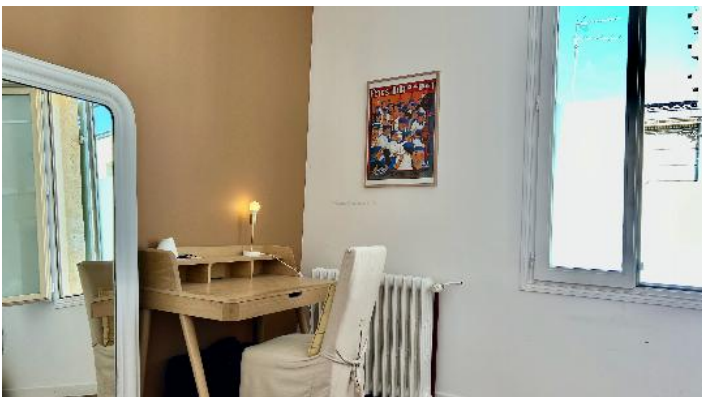

GALERIE

NOUS CONTACTER