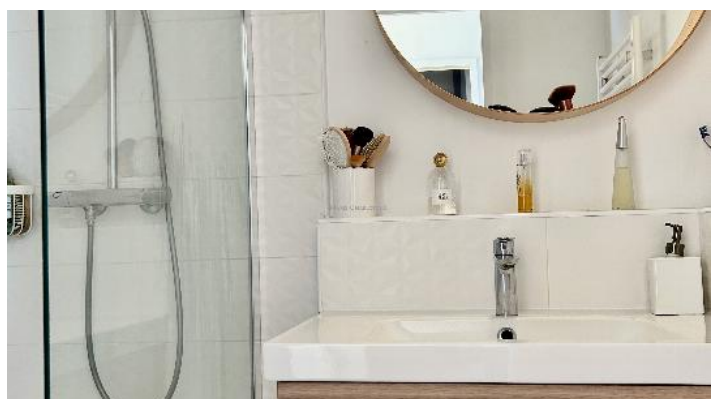

GALERIE

NOUS CONTACTER