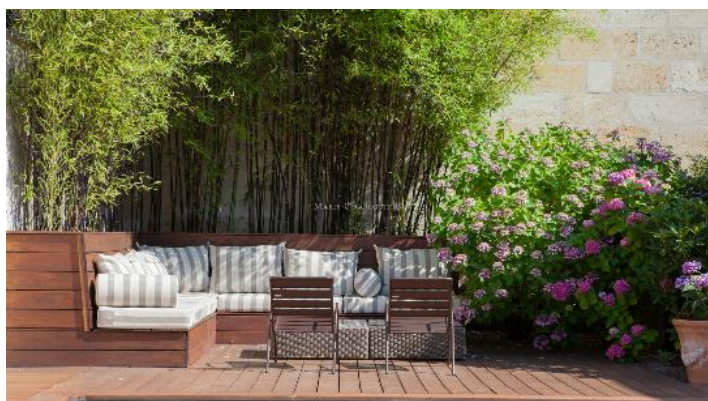

BORDEAUX - PARC BORDELAIS MAISON CONTEMPORAINE

PRÉSENTATION

Vendue. Exceptionnel emplacement à proximité immédiate du Parc Bordelais côté Bouscat. Cette maison contemporaine offre un énorme potentiel pour une agréable qualité de vie. Dans une rue calme et très jolie, ce bien d'une superficie de 220 m2 est entièrement tourné sur un jardin paysagé de 200 m2 avec piscine sans vis-à-vis. Elle se compose au rez-de-Chaussée d'un agréable double séjour ouvert sur le jardin, d'une cuisine indépendante équipée Bulthaup et d'une chambre/ bureau. Le 1er étage comprend 3 chambres avec chacune une salle d'eau, et également une suite avec un dressing et une salle de bain, ouverte sur une terrasse. Un garage vient s'ajouter à cet ensemble familial et fonctionnel proche des écoles, des commerces et du futur tram.

DESCRIPTION

RÉGION	Bordeaux
SURFACE	220 m ²
TYPE	Maison

LOCALISATION	Parc Bordelais
PIÈCES	5

GALERIE

GALERIE

NOUS CONTACTER

Marie-Charlotte de Demandolx

7 rue Francis Martin
33000 Bordeaux – France