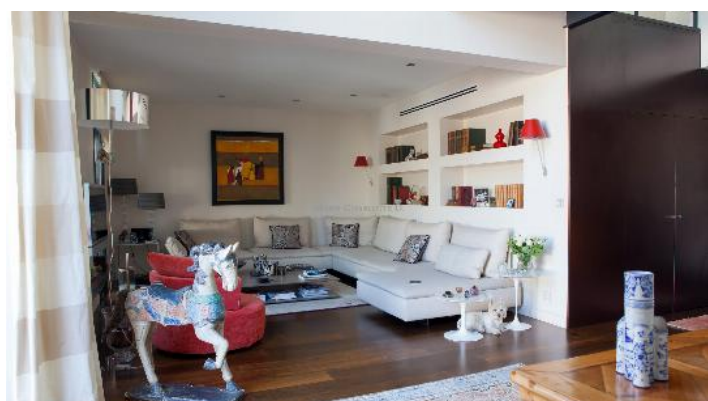

BORDEAUX - PARC BORDELAIS MAISON CONTEMPORAINE

PRÉSENTATION

Vendue. Exceptionnel emplacement à proximité immédiate du Parc Bordelais côté Bouscat. Cette maison contemporaine offre un énorme potentiel pour une agréable qualité de vie. Dans une rue calme et très jolie, ce bien d'une superficie de 220 m2 est entièrement tourné sur un jardin paysagé de 200 m2 avec piscine sans vis-à-vis. Elle se compose au rez-de-Chaussée d'un agréable double séjour ouvert sur le jardin, d'une cuisine indépendante équipée Bulthaup et d'une chambre/ bureau. Le 1er étage comprend 3 chambres avec chacune une salle d'eau, et également une suite avec un dressing et une salle de bain, ouverte sur une terrasse. Un garage vient s'ajouter à cet ensemble familial et fonctionnel proche des écoles, des commerces et du futur tram.

DESCRIPTION

RÉGION	Bordeaux
SURFACE	220 m ²
TYPE	Maison

LOCALISATION	Parc Bordelais
PIÈCES	5

GALERIE

GALERIE

NOUS CONTACTER

Marie-Charlotte de Demandolx

7 rue Francis Martin
33000 Bordeaux – France