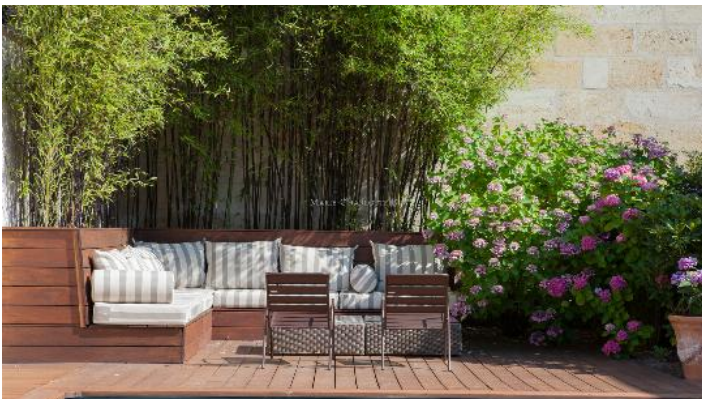

BORDEAUX - PARC BORDELAIS MAISON CONTEMPORAINE

PRÉSENTATION

Vendue. Exceptionnel emplacement à proximité immédiate du Parc Bordelais côté Bouscat. Cette maison contemporaine offre un énorme potentiel pour une agréable qualité de vie. Dans une rue calme et très jolie, ce bien d'une superficie de 220 m2 est entièrement tourné sur un jardin paysagé de 200 m2 avec piscine sans vis-à-vis. Elle se compose au rez-de-Chaussée d'un agréable double séjour ouvert sur le jardin, d'une cuisine indépendante équipée Bulthaup et d'une chambre/ bureau. Le 1er étage comprend 3 chambres avec chacune une salle d'eau, et également une suite avec un dressing et une salle de bain, ouverte sur une terrasse. Un garage vient s'ajouter à cet ensemble familial et fonctionnel proche des écoles, des commerces et du futur tram.

DESCRIPTION

RÉGION	Bordeaux	LOCALISATION	Parc Bordelais
SURFACE	220 m ²	PIÈCES	5
TYPE	Maison		

GALERIE

GALERIE

NOUS CONTACTER

Marie-Charlotte de Demandolx

7 rue Francis Martin
33000 Bordeaux – France

+33(0)6 14 70 59 18
mc@marie-charlotteD.com