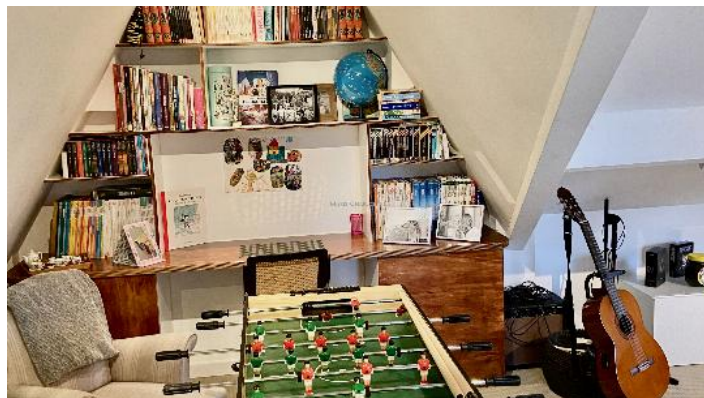

GALERIE

NOUS CONTACTER

Marie-Charlotte de Demandolx

7 rue Francis Martin
33000 Bordeaux – France

+33(0)6 14 70 59 18
mc@marie-charlotteD.com