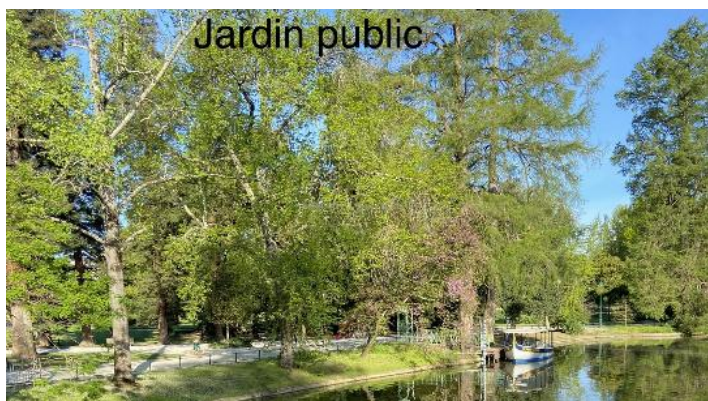

DESCRIPTION

RÉGION	Bordeaux	LOCALISATION	Jardin public
SURFACE	300 m²	PIÈCES	8
TYPE	Maison		

GALERIE

NOUS CONTACTER

Marie-Charlotte de Demandolx

7 rue Francis Martin
33000 Bordeaux – France

+33(0)6 14 70 59 18
mc@marie-charlotteD.com