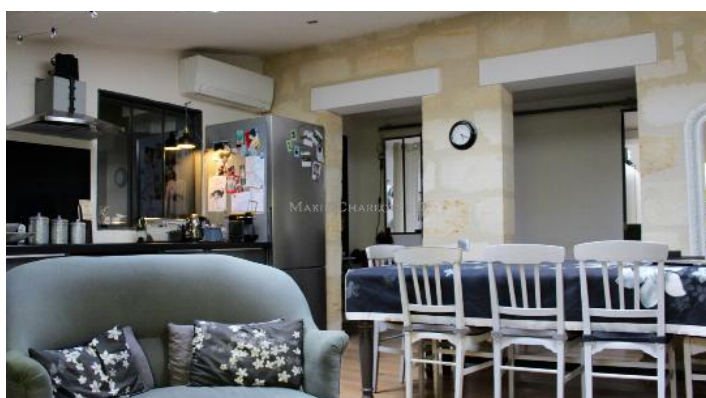

DESCRIPTION

RÉGION	Bordeaux
SURFACE	80 m²
TYPE	Appartement

LOCALISATION	Hyper Centre
PIÈCES	4

GALERIE