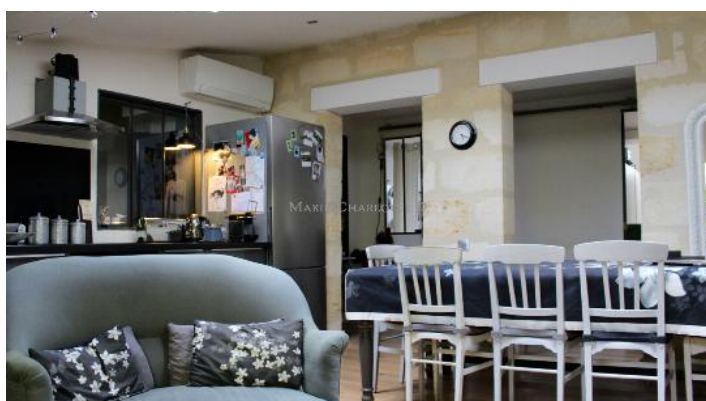

BORDEAUX - HYPER CENTRE APPARTEMENT

PRÉSENTATION

Beaucoup de charme pour cet appartement entièrement rénové au 3ème et dernier étage d'un immeuble en pierre. Entre le Palais de Justice et le Musée des Beaux-Art, cet appartement de 80m² habitables (57m² carrez) est idéalement bien placé. Un esprit cocooning se dégage du lieu qui se compose d'une pièce de vie avec une cuisine ouverte, de 3 chambres, d'une salle d'eau et d'un espace bureau. Judicieux mélange entre le bois et le métal. Une cave dans l'immeuble est vendue avec l'appartement.

DESCRIPTION

RÉGION	Bordeaux
SURFACE	80 m ²
TYPE	Appartement

LOCALISATION	Hyper Centre
PIÈCES	4

GALERIE

GALERIE

NOUS CONTACTER

Marie-Charlotte de Demandolx

7 rue Francis Martin
33000 Bordeaux – France