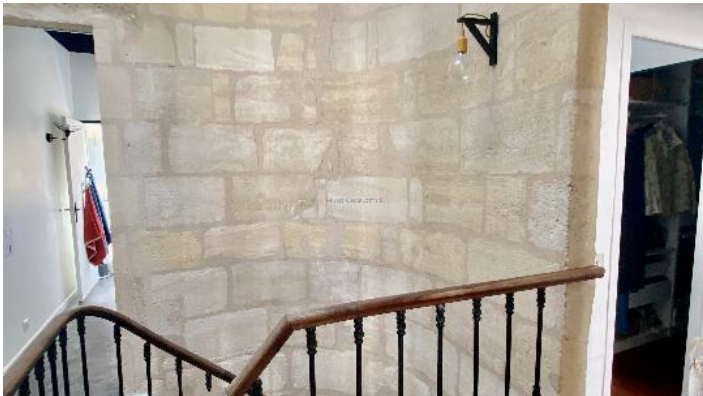

BORDEAUX - SAINT-SEURIN

MAISON EN PIERRE BORDEAUX FONDAUDÈGE

PRÉSENTATION

Vendue. Beaucoup de charme pour cette ravissante maison, idéalement bien placée quartier Saint-Seurin, proche du tram D. D'une superficie de 105m², elle a été entièrement rénovée et offre une distribution intéressante. Bénéficiant d'une exposition est/ouest, lumineuse, elle se compose d'une entrée qui dessert une pièce de vie avec une cuisine équipée ouverte sur une cour sans vis à vis. L'escalier en pierre donne accès au 1er étage qui comprend une suite parentale avec dressing et salle d'eau et deux chambres supplémentaires avec une salle d'eau. Une grande cave aménagée en buanderie avec de nombreux rangements complètent ce bien. Rare et très recherché dans le secteur.

DESCRIPTION

| | | | |
|---------|--------------------|--------------|--------------|
| RÉGION | Bordeaux | LOCALISATION | Saint-Seurin |
| SURFACE | 105 m ² | PIÈCES | 4 |
| TYPE | Maison | | |

GALERIE

GALERIE