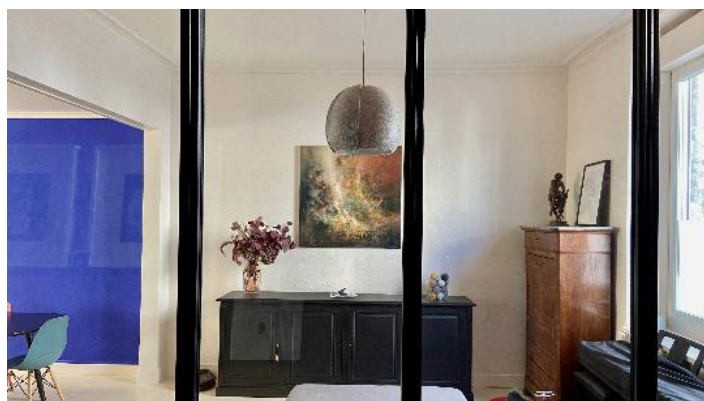

BORDEAUX - SAINT-SEURIN

MAISON EN PIERRE BORDEAUX FONDAUDÈGE

PRÉSENTATION

Vendue. Beaucoup de charme pour cette ravissante maison, idéalement bien placée quartier Saint-Seurin, proche du tram D. D'une superficie de 105m², elle a été entièrement rénovée et offre une distribution intéressante. Bénéficiant d'une exposition est/ouest, lumineuse, elle se compose d'une entrée qui dessert une pièce de vie avec une cuisine équipée ouverte sur une cour sans vis à vis. L'escalier en pierre donne accès au 1er étage qui comprend une suite parentale avec dressing et salle d'eau et deux chambres supplémentaires avec une salle d'eau. Une grande cave aménagée en buanderie avec de nombreux rangements complètent ce bien. Rare et très recherché dans le secteur.

DESCRIPTION

| | | | |
|---------|--------------------|--------------|--------------|
| RÉGION | Bordeaux | LOCALISATION | Saint-Seurin |
| SURFACE | 105 m ² | PIÈCES | 4 |
| TYPE | Maison | | |

GALERIE

GALERIE