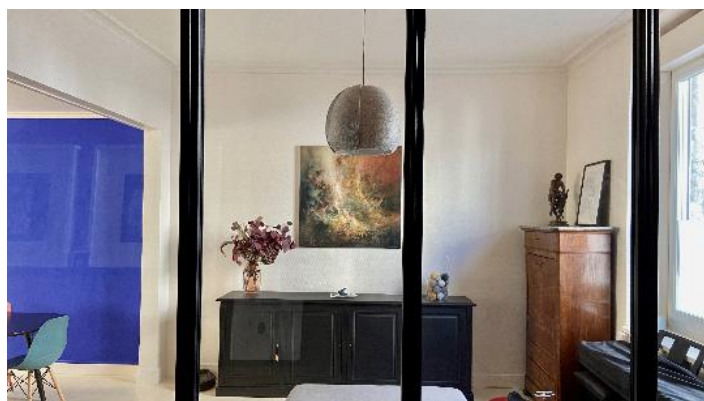

DESCRIPTION

RÉGION	Bordeaux	LOCALISATION	Saint-Seurin
SURFACE	105 m ²	PIÈCES	4
TYPE	Maison		

GALERIE

GALERIE

GALERIE

NOUS CONTACTER

Marie-Charlotte de Demandolx

7 rue Francis Martin
33000 Bordeaux – France