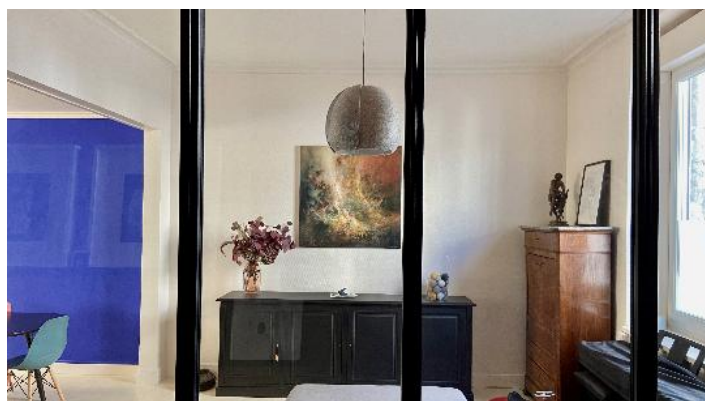

## DESCRIPTION

RÉGION	Bordeaux	LOCALISATION	Saint-Seurin
SURFACE	105 m <sup>2</sup>	PIÈCES	4
TYPE	Maison		

# GALERIE