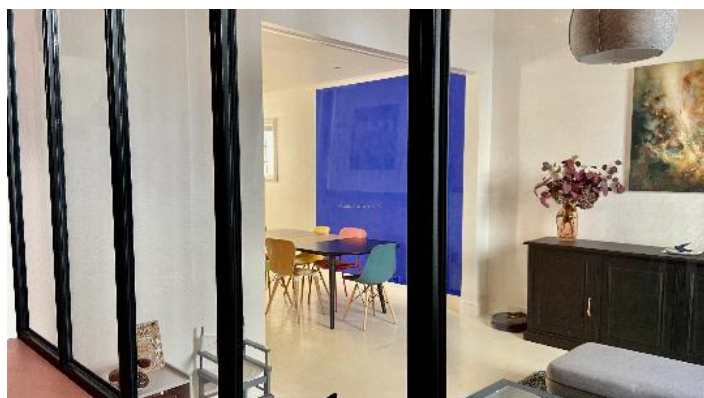

BORDEAUX - SAINT-SEURIN

MAISON EN PIERRE BORDEAUX FONDAUDÈGE

PRÉSENTATION

Vendue. Beaucoup de charme pour cette ravissante maison, idéalement bien placée quartier Saint-Seurin, proche du tram D. D'une superficie de 105m², elle a été entièrement rénovée et offre une distribution intéressante. Bénéficiant d'une exposition est/ouest, lumineuse, elle se compose d'une entrée qui dessert une pièce de vie avec une cuisine équipée ouverte sur une cour sans vis à vis. L'escalier en pierre donne accès au 1er étage qui comprend une suite parentale avec dressing et salle d'eau et deux chambres supplémentaires avec une salle d'eau. Une grande cave aménagée en buanderie avec de nombreux rangements complètent ce bien. Rare et très recherché dans le secteur.

DESCRIPTION

| | | | |
|---------|--------------------|--------------|--------------|
| RÉGION | Bordeaux | LOCALISATION | Saint-Seurin |
| SURFACE | 105 m ² | PIÈCES | 4 |
| TYPE | Maison | | |

GALERIE

GALERIE