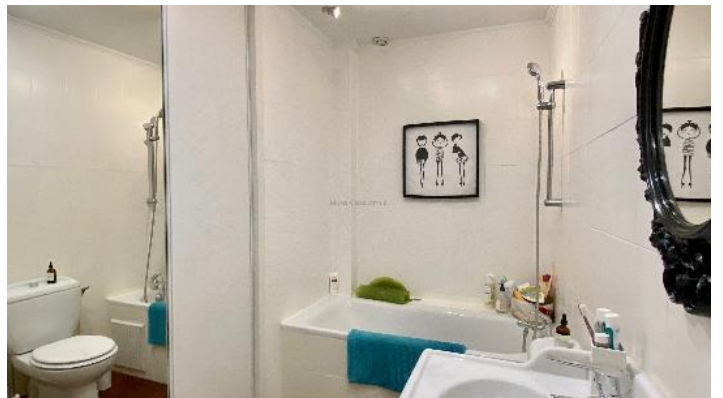

BORDEAUX - CHARTRONS

MAISON EN PIERRE COEUR DES CHARTRONS

PRÉSENTATION

En cours de Signature. Très bien placée au cœur « des vrais » Chartrons, cette ravissante maison en pierre est charmante et très fonctionnelle. Au calme dans une petite rue, cette maison de 180m² offre une distribution intéressante et familiale. Elle se compose d'une belle entrée qui dessert au Rez-de-Chaussée un garage, un bureau/chambre, une salle d'eau, une buanderie et une cave. Le premier étage laisse place à un double séjour avec cheminée et une vaste cuisine salle à manger qui s'ouvrent sur une véranda. Une salle de bain complète également ce niveau. Au dessus, l'étage comprend 4 chambres avec une salle d'eau supplémentaire. Rare dans le secteur.

DESCRIPTION

RÉGION	Bordeaux	LOCALISATION	Chartrons
SURFACE	180 m ²	PIÈCES	8
TYPE	Maison		

GALERIE

GALERIE

GALERIE

NOUS CONTACTER

Marie-Charlotte de Demandolx

7 rue Francis Martin
33000 Bordeaux – France