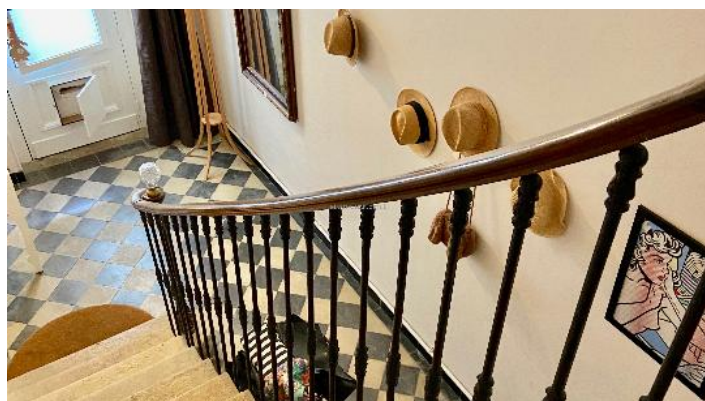

BORDEAUX - CHARTRONS

MAISON EN PIERRE COEUR DES CHARTRONS

PRÉSENTATION

En cours de Signature. Très bien placée au cœur « des vrais » Chartrons, cette ravissante maison en pierre est charmante et très fonctionnelle. Au calme dans une petite rue, cette maison de 180m² offre une distribution intéressante et familiale. Elle se compose d'une belle entrée qui dessert au Rez-de-Chaussée un garage, un bureau/chambre, une salle d'eau, une buanderie et une cave. Le premier étage laisse place à un double séjour avec cheminée et une vaste cuisine salle à manger qui s'ouvrent sur une véranda. Une salle de bain complète également ce niveau. Au dessus, l'étage comprend 4 chambres avec une salle d'eau supplémentaire. Rare dans le secteur.

DESCRIPTION

RÉGION	Bordeaux	LOCALISATION	Chartrons
SURFACE	180 m ²	PIÈCES	8
TYPE	Maison		

GALERIE

GALERIE

GALERIE

NOUS CONTACTER

Marie-Charlotte de Demandolx

7 rue Francis Martin
33000 Bordeaux – France