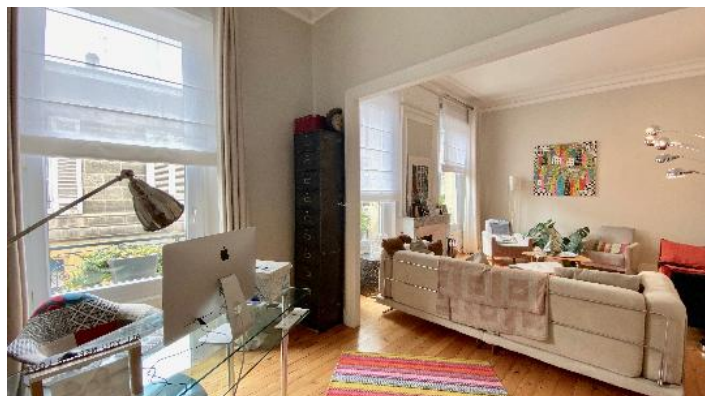

BORDEAUX - CHARTRONS

MAISON EN PIERRE COEUR DES CHARTRONS

PRÉSENTATION

En cours de Signature. Très bien placée au cœur « des vrais » Chartrons, cette ravissante maison en pierre est charmante et très fonctionnelle. Au calme dans une petite rue, cette maison de 180m² offre une distribution intéressante et familiale. Elle se compose d'une belle entrée qui dessert au Rez-de-Chaussée un garage, un bureau/chambre, une salle d'eau, une buanderie et une cave. Le premier étage laisse place à un double séjour avec cheminée et une vaste cuisine salle à manger qui s'ouvrent sur une véranda. Une salle de bain complète également ce niveau. Au dessus, l'étage comprend 4 chambres avec une salle d'eau supplémentaire. Rare dans le secteur.

DESCRIPTION

RÉGION	Bordeaux	LOCALISATION	Chartrons
SURFACE	180 m ²	PIÈCES	8
TYPE	Maison		

GALERIE

GALERIE

GALERIE

NOUS CONTACTER

Marie-Charlotte de Demandolx

7 rue Francis Martin
33000 Bordeaux – France