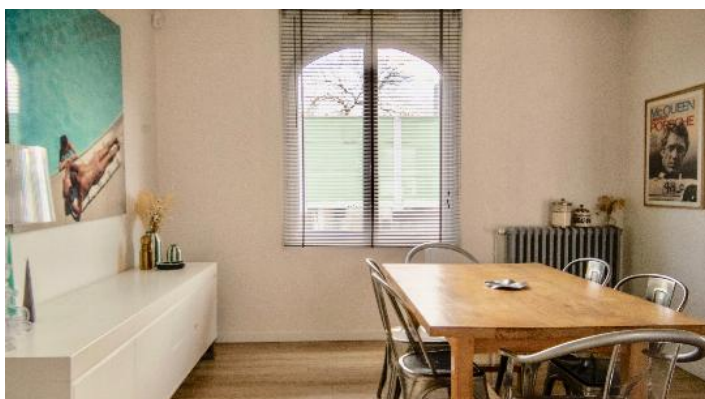

BORDEAUX - BORDEAUX BASTIDE ECHOPPE BORDEAUX BASTIDE

PRÉSENTATION

En exclusivité. A proximité de la ligne A du tram et de la nouvelle piscine Galin, laissez-vous charmer par cette échoppe rénovée de 85m² avec un bel espace extérieur de 110m² qui peut accueillir sans difficulté un véhicule. Sa double exposition est/ouest laisse pleinement entrer la lumière dans l'espace de vie avec une agréable cuisine ouverte. 2 chambres, une salle de bain et une immense cave de 65m² complètent cet ensemble à 10 minutes de tram du centre ville de Bordeaux.

DESCRIPTION

RÉGION	Bordeaux
SURFACE	85 m ²
TYPE	Maison

LOCALISATION	Bordeaux Bastide
PIÈCES	3

GALERIE

GALERIE

NOUS CONTACTER

Marie-Charlotte de Demandolx

7 rue Francis Martin
33000 Bordeaux – France