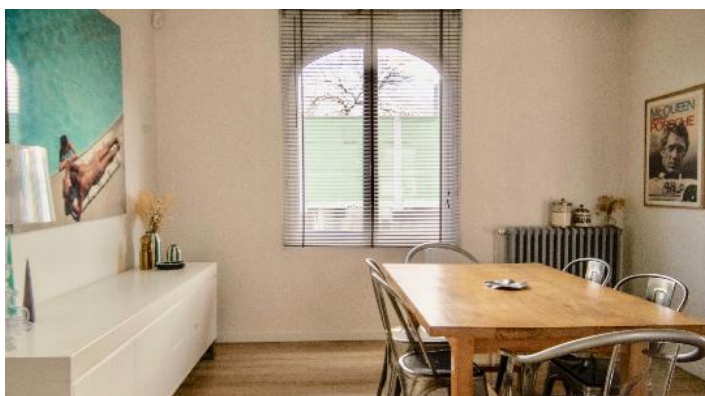

BORDEAUX - BORDEAUX BASTIDE ECHOPPE BORDEAUX BASTIDE

PRÉSENTATION

En exclusivité. A proximité de la ligne A du tram et de la nouvelle piscine Galin, laissez-vous charmer par cette échoppe rénovée de 85m² avec un bel espace extérieur de 110m² qui peut accueillir sans difficulté un véhicule. Sa double exposition est/ouest laisse pleinement entrer la lumière dans l'espace de vie avec une agréable cuisine ouverte. 2 chambres, une salle de bain et une immense cave de 65m² complètent cet ensemble à 10 minutes de tram du centre ville de Bordeaux.

DESCRIPTION

RÉGION	Bordeaux
SURFACE	85 m²
TYPE	Maison

LOCALISATION	Bordeaux Bastide
PIÈCES	3

GALERIE

GALERIE

NOUS CONTACTER

Marie-Charlotte de Demandolx

7 rue Francis Martin
33000 Bordeaux – France