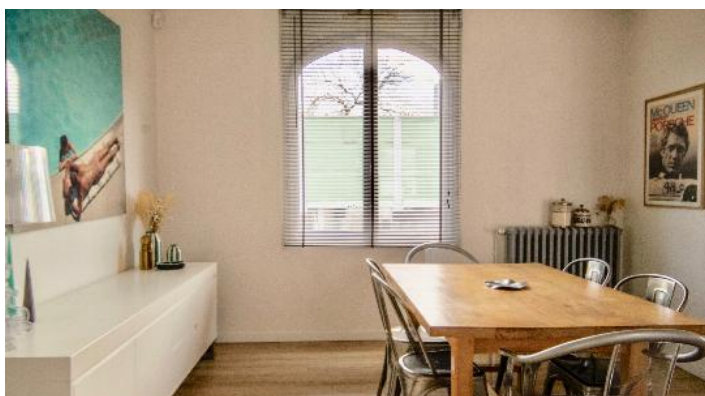

DESCRIPTION

RÉGION	Bordeaux
SURFACE	85 m²
TYPE	Maison

LOCALISATION	Bordeaux Bastide
PIÈCES	3

GALERIE