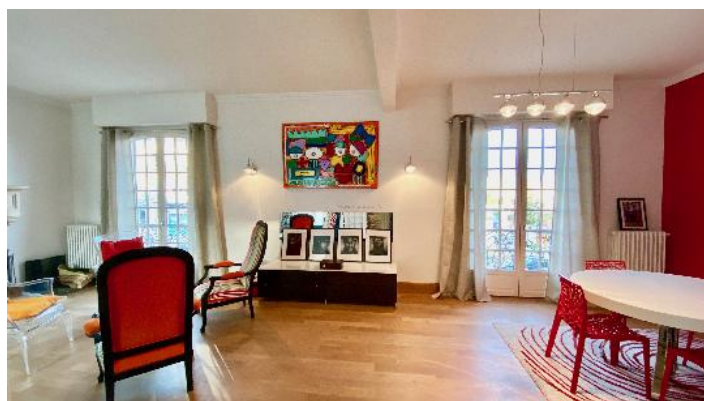

DESCRIPTION

RÉGION	Bordeaux	LOCALISATION	Bordeaux Nansouty
SURFACE	220 m²	PIÈCES	8
TYPE	Maison	PRIX	1 090 000 €

GALERIE