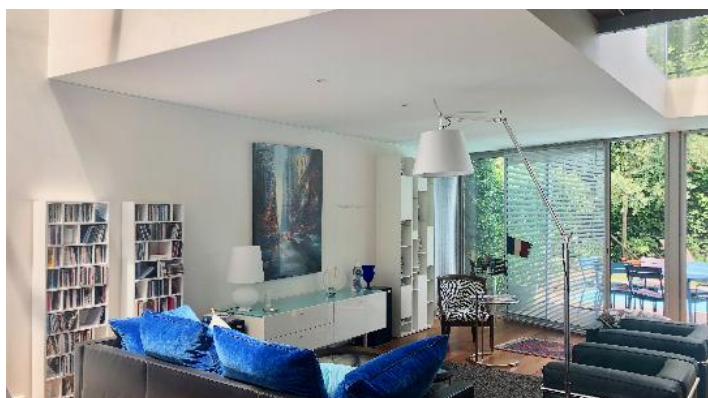

DESCRIPTION

RÉGION	Bordeaux
SURFACE	150 m²
TYPE	Maison

LOCALISATION	Bordeaux le Tondu
PIÈCES	5

GALERIE