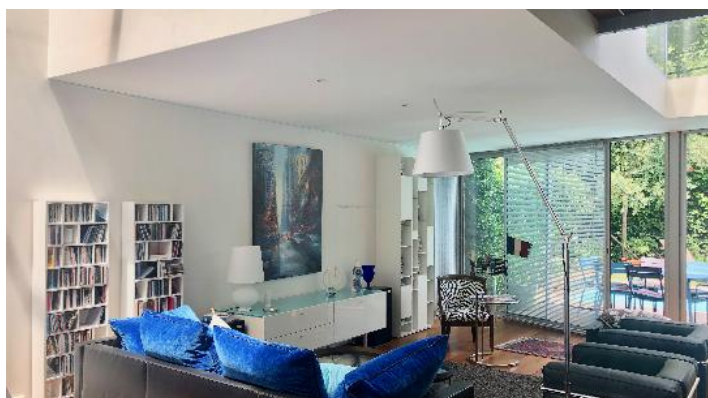

BORDEAUX - BORDEAUX LE TONDU

MAISON D'ARCHITECTE BORDEAUX CENTRE

PRÉSENTATION

Vendue. Dans un quartier calme du centre de Bordeaux cette maison d'architecte, signée par son propriétaire, est très agréable à vivre et très fonctionnelle. Baignée de lumière par l'omniprésence des baies vitrées et son exposition plein ouest, la maison s'ouvre sur un jardin sans vis à vis avec piscine. Une atmosphère contemporaine et chaleureuse se dégage des lieux. De 150 m² la maison se compose au rez-de-Chaussée d'une belle entrée / bureau, d'une vaste pièce de vie et d'une cuisine ouverte toute équipée. L'étage dessert 2 chambres, une salle de bain, une salle d'eau et un espace salon. Un grand garage complète cet ensemble de qualité.

DESCRIPTION

RÉGION	Bordeaux
SURFACE	150 m ²
TYPE	Maison

LOCALISATION	Bordeaux le Tondu
PIÈCES	5

GALERIE

GALERIE

NOUS CONTACTER

Marie-Charlotte de Demandolx

7 rue Francis Martin
33000 Bordeaux – France