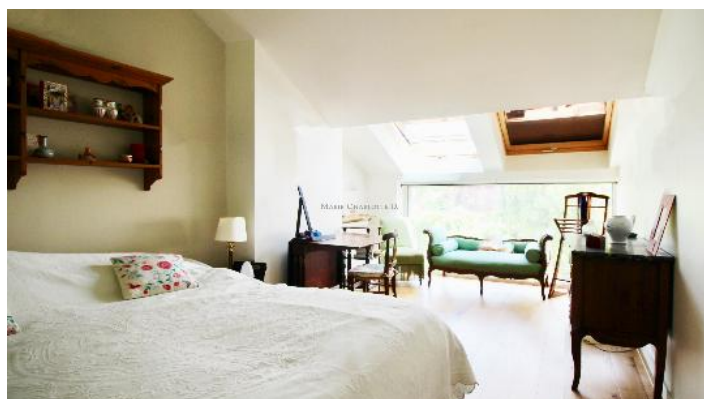

BORDEAUX - BARRIÈRE DU MÉDOC LE BOUSCAT ECHOPPE BARRIÈRE DU MÉDOC

PRÉSENTATION

Vendue. Ravissante échoppe en pierre de 128 m² avec une surélévation à l'arrière. Idéalement bien placée proche du Tram, des écoles et des commerces de la Barrière du Médoc, cette échoppe en pierre allie à merveille le charme de l'ancien avec une touche de contemporain. Le volume des pièces et les larges baies vers l'extérieur laisse pleinement entrer la lumière. Le jardin sud/est sans vis à vis est très agréable et bien agencé. Cette échoppe se compose au Rdc d'un bureau/chambre d'amis, d'une vaste pièce de vie et d'une cuisine indépendante. Le 1er étage se compose de 3 chambres supplémentaires avec une salle de bain/salle d'eau. Beaucoup de charme.

DESCRIPTION

RÉGION	Bordeaux
SURFACE	128 m ²
TYPE	Maison

LOCALISATION	Barrière du Médoc le Bouscat
PIÈCES	5

GALERIE

GALERIE

NOUS CONTACTER

Marie-Charlotte de Demandolx

7 rue Francis Martin
33000 Bordeaux – France