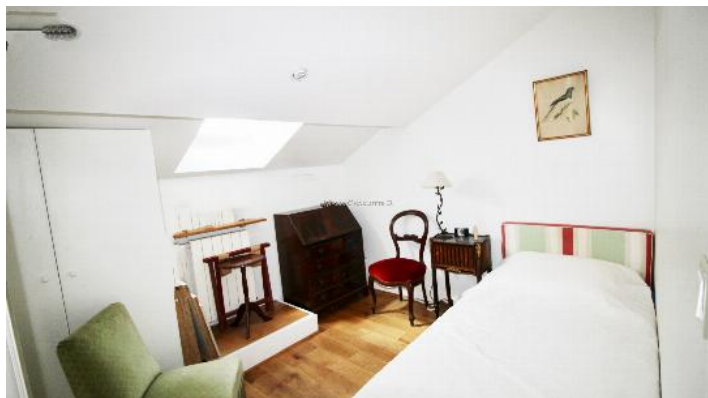

BORDEAUX - BARRIÈRE DU MÉDOC LE BOUSCAT ECHOPPE BARRIÈRE DU MÉDOC

PRÉSENTATION

Vendue. Ravissante échoppe en pierre de 128 m² avec une surélévation à l'arrière. Idéalement bien placée proche du Tram, des écoles et des commerces de la Barrière du Médoc, cette échoppe en pierre allie à merveille le charme de l'ancien avec une touche de contemporain. Le volume des pièces et les larges baies vers l'extérieur laisse pleinement entrer la lumière. Le jardin sud/est sans vis à vis est très agréable et bien agencé. Cette échoppe se compose au Rdc d'un bureau/chambre d'amis, d'une vaste pièce de vie et d'une cuisine indépendante. Le 1er étage se compose de 3 chambres supplémentaires avec une salle de bain/salle d'eau. Beaucoup de charme.

DESCRIPTION

RÉGION	Bordeaux
SURFACE	128 m ²
TYPE	Maison

LOCALISATION	Barrière du Médoc le Bouscat
PIÈCES	5

GALERIE

GALERIE

NOUS CONTACTER

Marie-Charlotte de Demandolx

7 rue Francis Martin
33000 Bordeaux – France