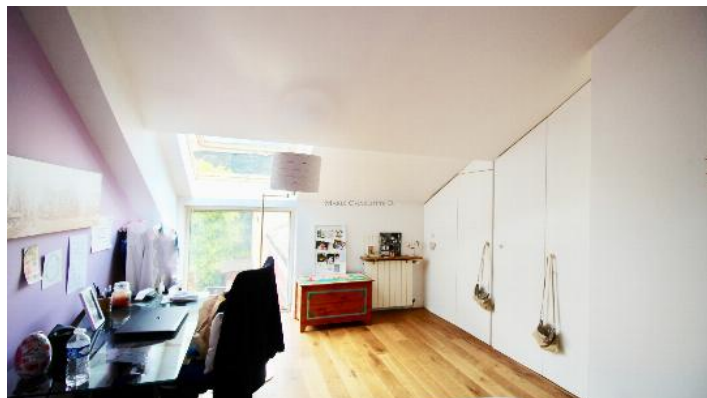

GALERIE

NOUS CONTACTER

Marie-Charlotte de Demandolx

7 rue Francis Martin
33000 Bordeaux – France

+33(0)6 14 70 59 18
mc@marie-charlotteD.com