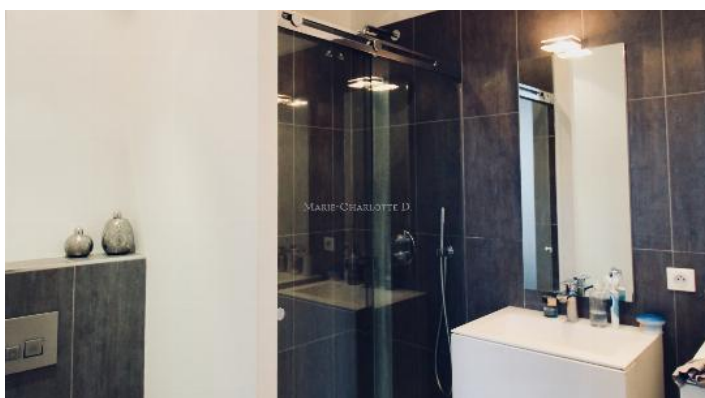

BORDEAUX - CROIX BLANCHE MAISON EN PIERRE RÉNOVÉE

PRÉSENTATION

Vendue. Quartier Croix Blanche, à proximité des écoles et des commerces, cette maison en pierre entièrement rénovée avec des matériaux de qualité baigne de lumière par son exposition Est/Ouest. D'une surface habitable de 170m² cette maison se compose d'une belle entrée qui dessert un double séjour et une cuisine entièrement équipée ouverte sur un charmant jardin avec une vue dégagée. L'étage se compose de 3 chambres dont une suite parentale avec dressing et salle d'eau. Un espace de jeux et une seconde salle de bain se trouvent à ce niveau. Les combles partiellement aménagés en chambre/bureau laissent encore de nombreuses possibilités dont la création d'une salle d'eau et une chambre supplémentaire. Une grande cave et 2 places de parking en location à proximité immédiate font de cette maison un bien familial et fonctionnel.

DESCRIPTION

RÉGION	Bordeaux	LOCALISATION	Croix Blanche
SURFACE	172 m ²	PIÈCES	6
TYPE	Maison		

GALERIE

GALERIE

NOUS CONTACTER

Marie-Charlotte de Demandolx

7 rue Francis Martin
33000 Bordeaux – France

+33(0)6 14 70 59 18
mc@marie-charlotteD.com