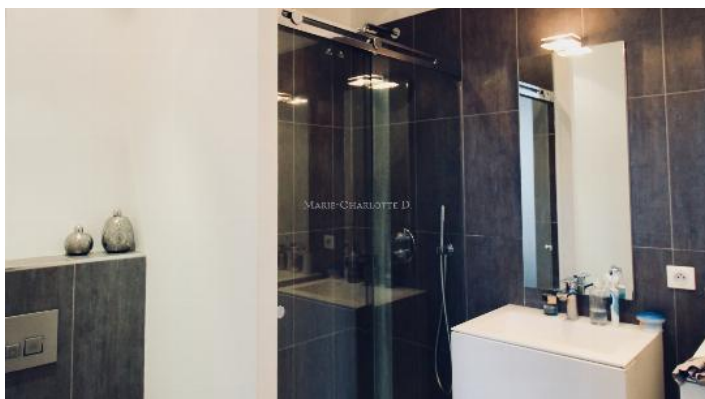

BORDEAUX - CROIX BLANCHE MAISON EN PIERRE RÉNOVÉE

PRÉSENTATION

Vendue. Quartier Croix Blanche, à proximité des écoles et des commerces, cette maison en pierre entièrement rénovée avec des matériaux de qualité baigne de lumière par son exposition Est/Ouest. D'une surface habitable de 170m2 cette maison se compose d'une belle entrée qui dessert un double séjour et une cuisine entièrement équipée ouverte sur un charmant jardin avec une vue dégagée. L'étage se compose de 3 chambres dont une suite parentale avec dressing et salle d'eau. Un espace de jeux et une seconde salle de bain se trouvent à ce niveau. Les combles partiellement aménagés en chambre/bureau laissent encore de nombreuses possibilités dont la création d'une salle d'eau et une chambre supplémentaire. Une grande cave et 2 places de parking en location à proximité immédiate font de cette maison un bien familial et fonctionnel.

DESCRIPTION

RÉGION	Bordeaux	LOCALISATION	Croix Blanche
SURFACE	172 m²	PIÈCES	6
TYPE	Maison		

GALERIE

GALERIE

NOUS CONTACTER

Marie-Charlotte de Demandolx

7 rue Francis Martin
33000 Bordeaux – France

+33(0)6 14 70 59 18
mc@marie-charlotteD.com