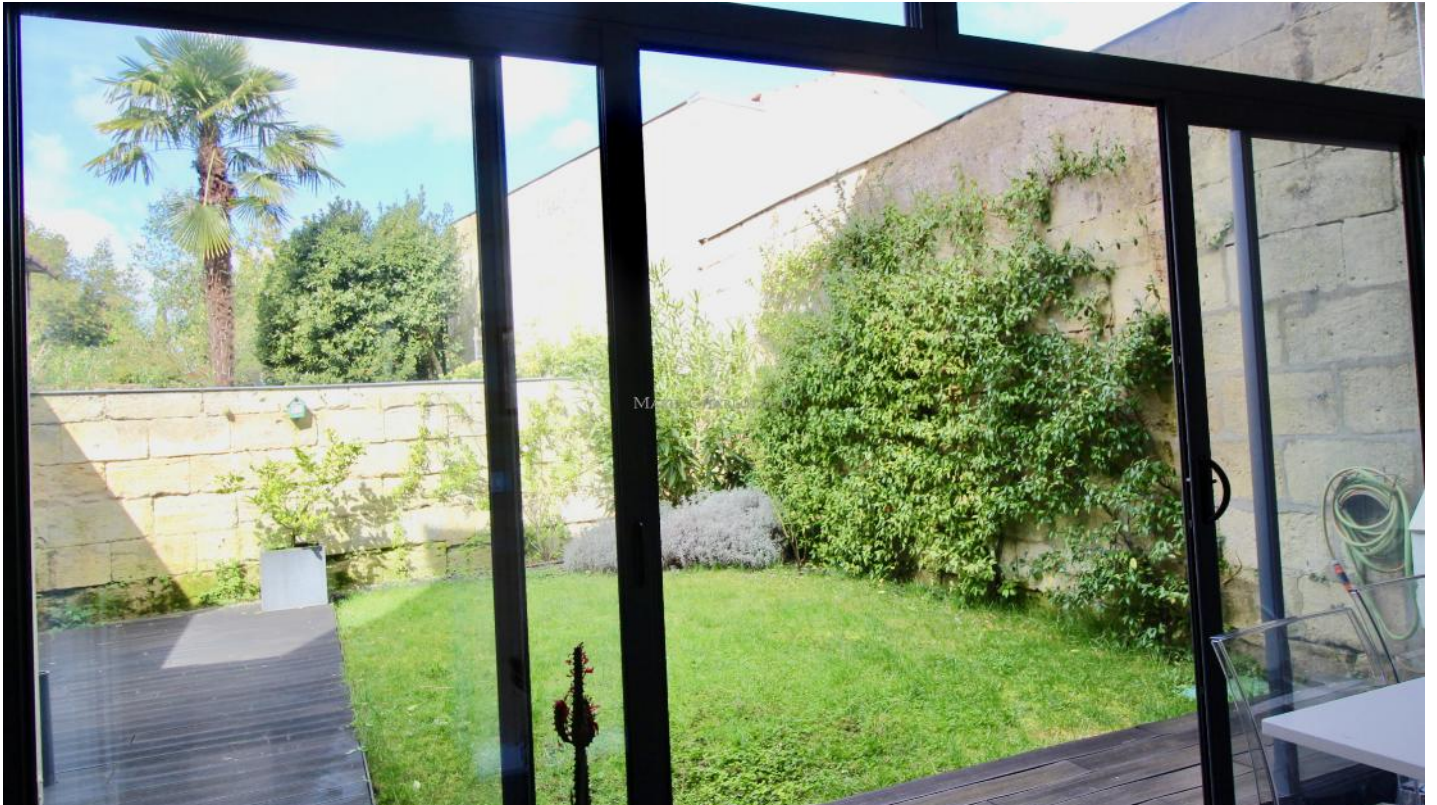

BORDEAUX - CROIX BLANCHE MAISON EN PIERRE RÉNOVÉE

PRÉSENTATION

Vendue. Quartier Croix Blanche, à proximité des écoles et des commerces, cette maison en pierre entièrement rénovée avec des matériaux de qualité baigne de lumière par son exposition Est/Ouest. D'une surface habitable de 170m2 cette maison se compose d'une belle entrée qui dessert un double séjour et une cuisine entièrement équipée ouverte sur un charmant jardin avec une vue dégagée. L'étage se compose de 3 chambres dont une suite parentale avec dressing et salle d'eau. Un espace de jeux et une seconde salle de bain se trouvent à ce niveau. Les combles partiellement aménagés en chambre/bureau laissent encore de nombreuses possibilités dont la création d'une salle d'eau et une chambre supplémentaire. Une grande cave et 2 places de parking en location à proximité immédiate font de cette maison un bien familial et fonctionnel.

DESCRIPTION

RÉGION	Bordeaux	LOCALISATION	Croix Blanche
SURFACE	172 m²	PIÈCES	6
TYPE	Maison		

GALERIE

GALERIE

NOUS CONTACTER

Marie-Charlotte de Demandolx

7 rue Francis Martin
33000 Bordeaux – France

+33(0)6 14 70 59 18
mc@marie-charlotteD.com