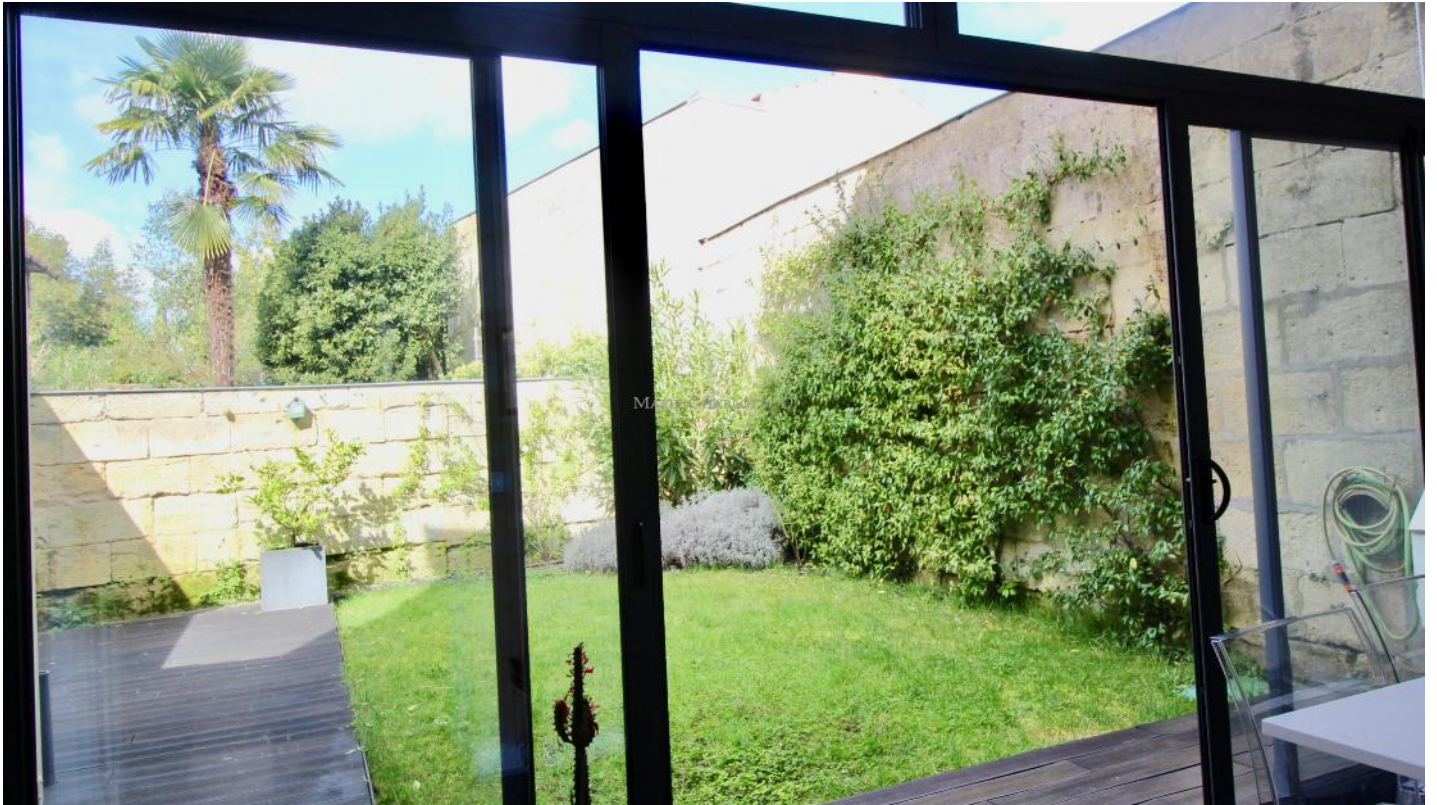

## BORDEAUX - CROIX BLANCHE MAISON EN PIERRE RÉNOVÉE

---

### PRÉSENTATION

---

Vendue. Quartier Croix Blanche, à proximité des écoles et des commerces, cette maison en pierre entièrement rénovée avec des matériaux de qualité baigne de lumière par son exposition Est/Ouest. D'une surface habitable de 170m2 cette maison se compose d'une belle entrée qui dessert un double séjour et une cuisine entièrement équipée ouverte sur un charmant jardin avec une vue dégagée. L'étage se compose de 3 chambres dont une suite parentale avec dressing et salle d'eau. Un espace de jeux et une seconde salle de bain se trouvent à ce niveau. Les combles partiellement aménagés en chambre/bureau laissent encore de nombreuses possibilités dont la création d'une salle d'eau et une chambre supplémentaire. Une grande cave et 2 places de parking en location à proximité immédiate font de cette maison un bien familial et fonctionnel.

## DESCRIPTION

RÉGION	Bordeaux	LOCALISATION	Croix Blanche
SURFACE	172 m <sup>2</sup>	PIÈCES	6
TYPE	Maison		