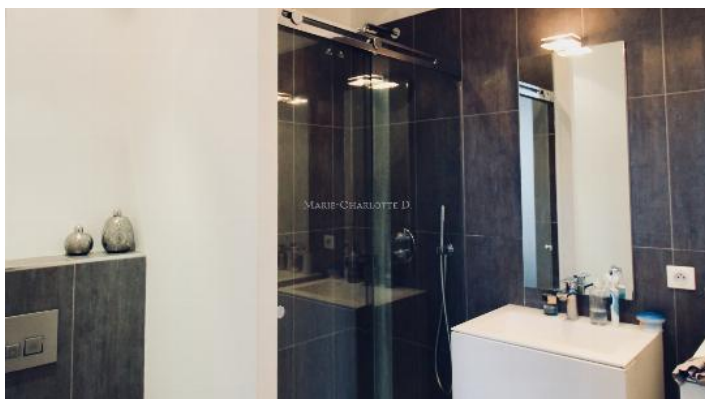

GALERIE

NOUS CONTACTER

Marie-Charlotte de Demandolx

7 rue Francis Martin
33000 Bordeaux – France

+33(0)6 14 70 59 18
mc@marie-charlotteD.com