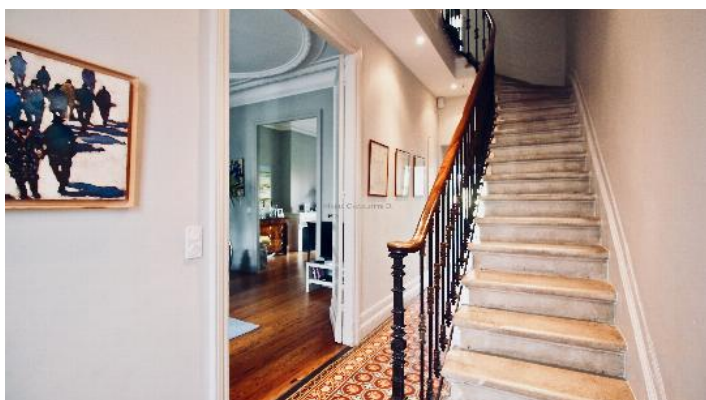

BORDEAUX - CROIX BLANCHE MAISON EN PIERRE RÉNOVÉE

PRÉSENTATION

Vendue. Quartier Croix Blanche, à proximité des écoles et des commerces, cette maison en pierre entièrement rénovée avec des matériaux de qualité baigne de lumière par son exposition Est/Ouest. D'une surface habitable de 170m² cette maison se compose d'une belle entrée qui dessert un double séjour et une cuisine entièrement équipée ouverte sur un charmant jardin avec une vue dégagée. L'étage se compose de 3 chambres dont une suite parentale avec dressing et salle d'eau. Un espace de jeux et une seconde salle de bain se trouvent à ce niveau. Les combles partiellement aménagés en chambre/bureau laissent encore de nombreuses possibilités dont la création d'une salle d'eau et une chambre supplémentaire. Une grande cave et 2 places de parking en location à proximité immédiate font de cette maison un bien familial et fonctionnel.

DESCRIPTION

RÉGION	Bordeaux	LOCALISATION	Croix Blanche
SURFACE	172 m ²	PIÈCES	6
TYPE	Maison		

GALERIE

GALERIE

NOUS CONTACTER

Marie-Charlotte de Demandolx

7 rue Francis Martin
33000 Bordeaux – France

+33(0)6 14 70 59 18
mc@marie-charlotteD.com