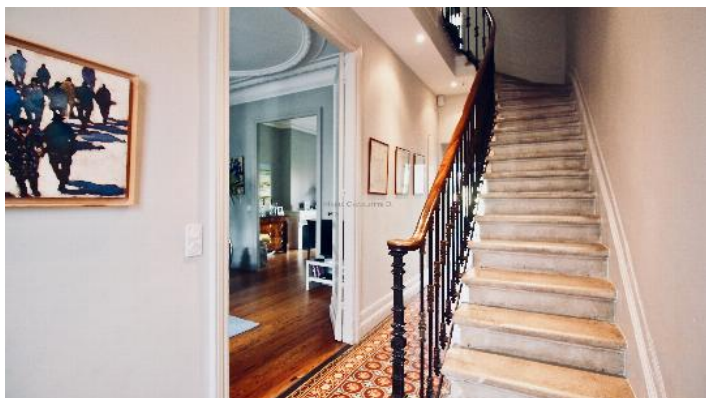

BORDEAUX - CROIX BLANCHE MAISON EN PIERRE RÉNOVÉE

PRÉSENTATION

Vendue. Quartier Croix Blanche, à proximité des écoles et des commerces, cette maison en pierre entièrement rénovée avec des matériaux de qualité baigne de lumière par son exposition Est/Ouest. D'une surface habitable de 170m2 cette maison se compose d'une belle entrée qui dessert un double séjour et une cuisine entièrement équipée ouverte sur un charmant jardin avec une vue dégagée. L'étage se compose de 3 chambres dont une suite parentale avec dressing et salle d'eau. Un espace de jeux et une seconde salle de bain se trouvent à ce niveau. Les combles partiellement aménagés en chambre/bureau laissent encore de nombreuses possibilités dont la création d'une salle d'eau et une chambre supplémentaire. Une grande cave et 2 places de parking en location à proximité immédiate font de cette maison un bien familial et fonctionnel.

DESCRIPTION

RÉGION	Bordeaux	LOCALISATION	Croix Blanche
SURFACE	172 m²	PIÈCES	6
TYPE	Maison		

GALERIE

GALERIE

NOUS CONTACTER

Marie-Charlotte de Demandolx

7 rue Francis Martin
33000 Bordeaux – France

+33(0)6 14 70 59 18
mc@marie-charlotteD.com