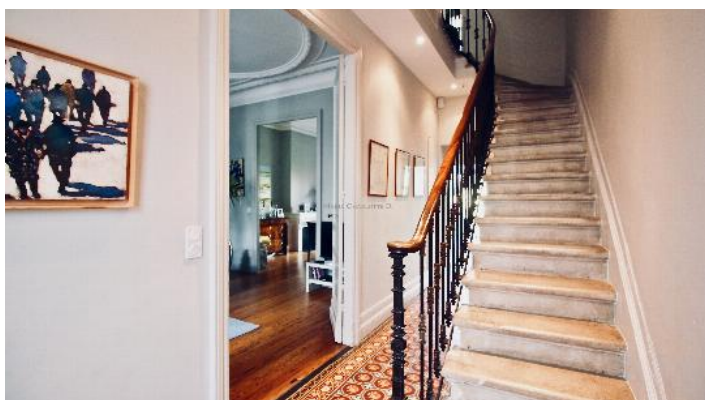

DESCRIPTION

RÉGION	Bordeaux	LOCALISATION	Croix Blanche
SURFACE	172 m²	PIÈCES	6
TYPE	Maison		

GALERIE