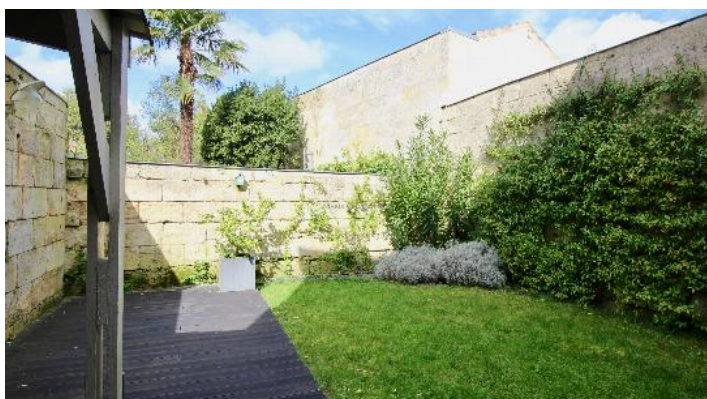

BORDEAUX - CROIX BLANCHE MAISON EN PIERRE RÉNOVÉE

PRÉSENTATION

Vendue. Quartier Croix Blanche, à proximité des écoles et des commerces, cette maison en pierre entièrement rénovée avec des matériaux de qualité baigne de lumière par son exposition Est/Ouest. D'une surface habitable de 170m² cette maison se compose d'une belle entrée qui dessert un double séjour et une cuisine entièrement équipée ouverte sur un charmant jardin avec une vue dégagée. L'étage se compose de 3 chambres dont une suite parentale avec dressing et salle d'eau. Un espace de jeux et une seconde salle de bain se trouvent à ce niveau. Les combles partiellement aménagés en chambre/bureau laissent encore de nombreuses possibilités dont la création d'une salle d'eau et une chambre supplémentaire. Une grande cave et 2 places de parking en location à proximité immédiate font de cette maison un bien familial et fonctionnel.

DESCRIPTION

RÉGION	Bordeaux	LOCALISATION	Croix Blanche
SURFACE	172 m ²	PIÈCES	6
TYPE	Maison		

GALERIE

GALERIE

NOUS CONTACTER

Marie-Charlotte de Demandolx

7 rue Francis Martin
33000 Bordeaux – France

+33(0)6 14 70 59 18
mc@marie-charlotteD.com